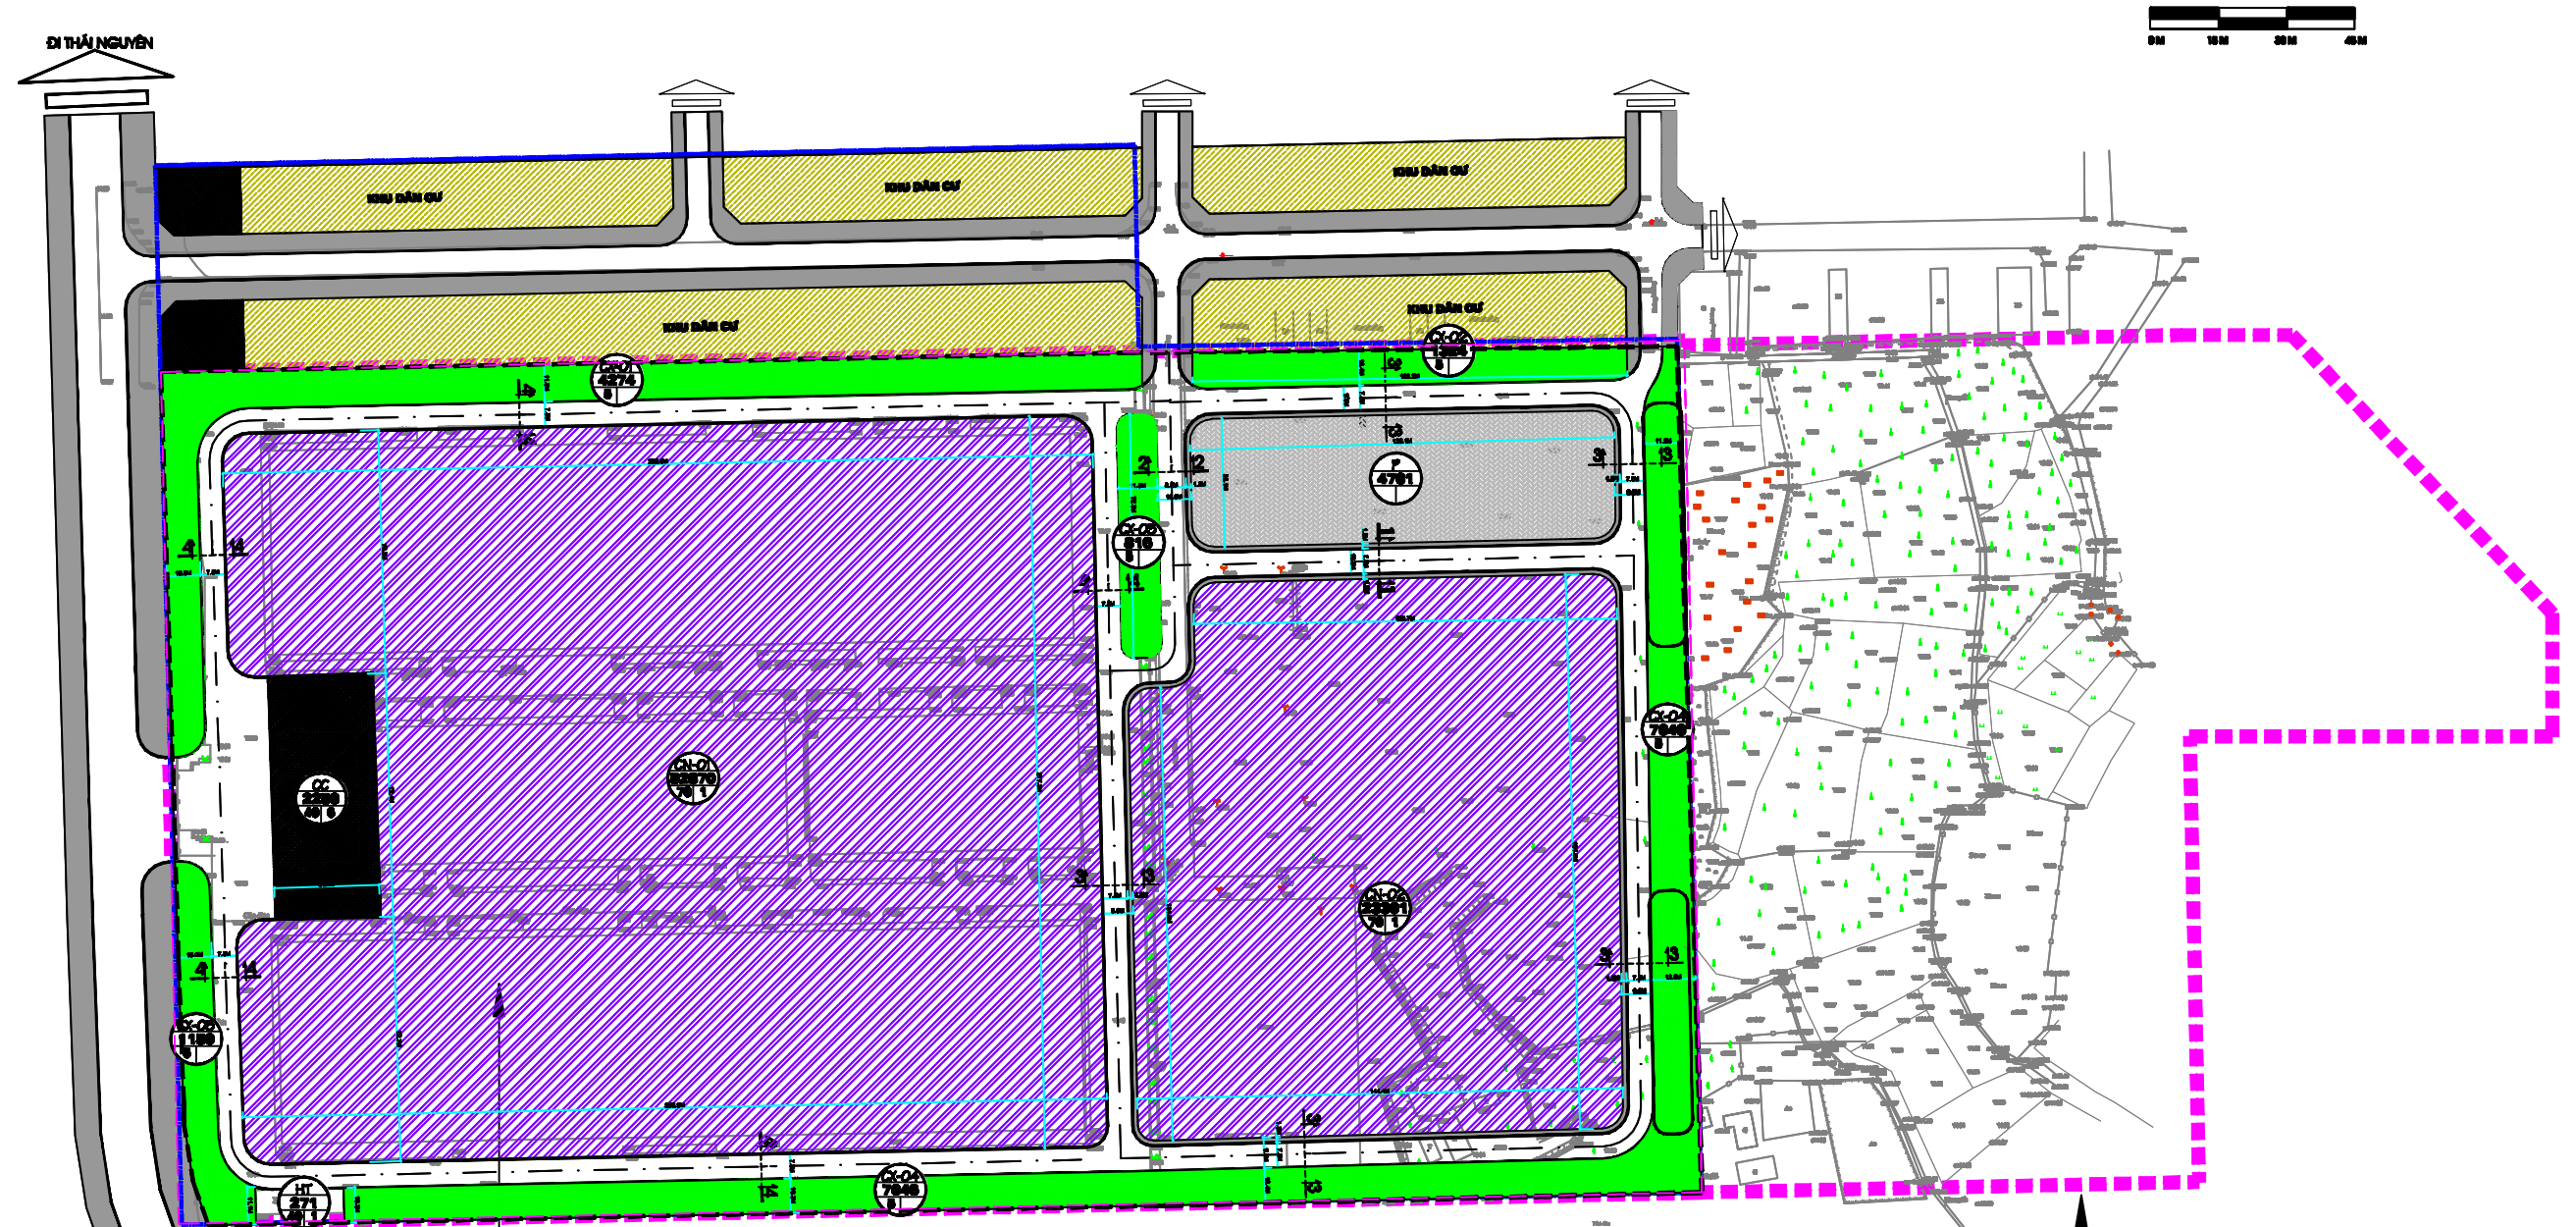

# RANH GIỚI CỤM CÔNG NGHIỆP KHA SƠN, XÃ KHA SƠN TỈNH THÁI NGUYÊN

**DIỆN TÍCH NHÀ MÁY TNG PHÚ BÌNH - CCN KHA SƠN LÀ: 113.993M<sup>2</sup> (11,39HA)  
PHÊ DUYỆT TẠI QUYẾT ĐỊNH SỐ 7479/QĐ-UBND NGÀY 10/9/2021**

**RANH GIỚI DỰ ÁN CỤM CÔNG NGHIỆP KHA SƠN  
DIỆN TÍCH: 16,1HA**